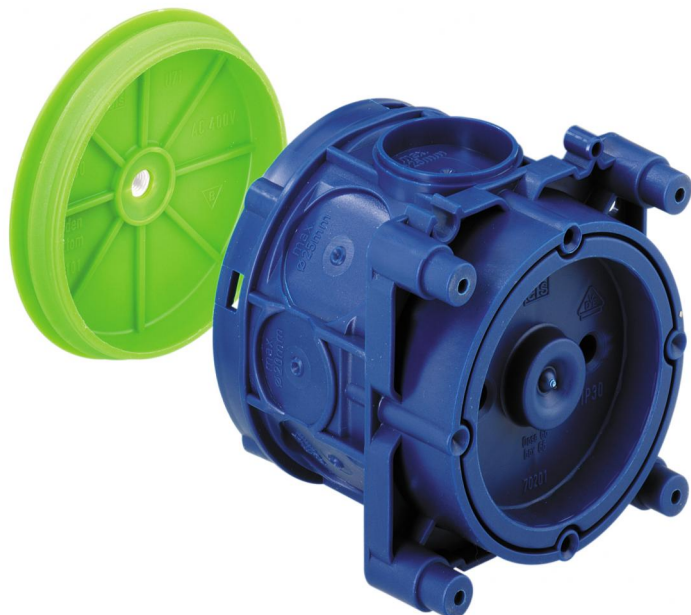

Spojovací přístrojová krabice

U 71 DVD-2

U 71 DVD-2

Spojovací přístrojová krabice

Číslo výrobku: 97106601

Rozměry: 71 x 71 x 79 mm

Stropní rozbočovací krabice pro instalaci do betonu, 4 šroubové výstupky s roztečí šroubů 60 mm, standardní verze, se závitovým pouzdrům M5 pro upevnění stropního háku, může být kombinována, vhodná pro protilehlé bednění, lze kombinovat v normální vzdálenosti 71 mm, plně izolovaný přechod vedení, vhodná pro protibednění, Certifikováno VDE podle DIN EN 60670 (VDE 0606)

Zdílný, pro upevnění hřebů a magnetu

Technická data

elektrické vlastnosti

druh krytí UL:	žádné údaje
druh krytí:	IP30
Vhodné pro:	Betonová konstrukce

barva

barva horní díl:	jiné
------------------	------

rozměry

délka:	71 mm
šířka:	71 mm
výška:	79 mm

materiálové vlastnosti

bez obsahu halogenů:	ano
průmyslová kvalita:	ne

okolní podmínky

max. relativní vlhkost vzduchu 25 °C:	- %
max. relativní vlhkost vzduchu 40 °C:	50 %
okolní teplota min.:	-25
okolní teplota max.:	40
okolní teplota 24 h:	35

materiál

materiál spodního dílu:	polypropylen
materiál horního dílu:	polypropylen

Příslušenství

LFR - Stupňovitý vrták

RVB 20 - Spojka trubek

RVB 25 - Spojka trubek

RVB 32 - Spojka trubek

RVB 40 - Spojka trubek