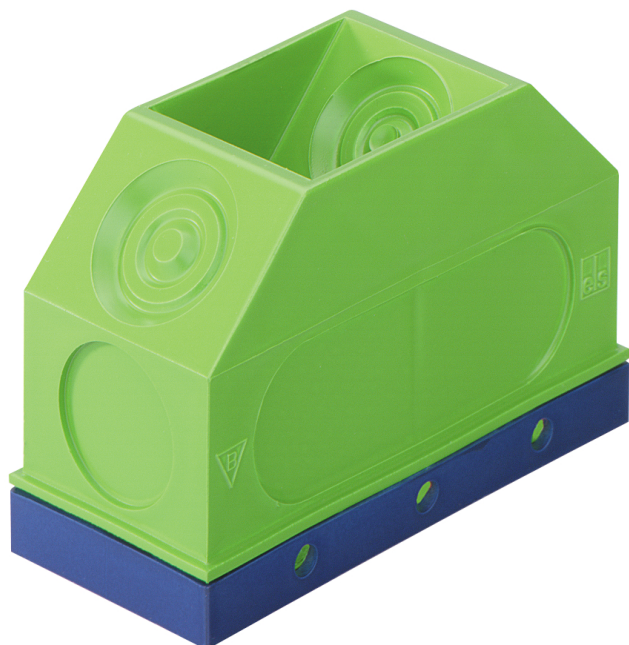

Kopulová krabice

KUK

KUK

Kopulová krabice

Číslo výrobku: 97055001

Rozměry: 90 x 40 x 55 mm

Sběrná krabice pro instalaci do betonu, jako stropní vývod ve stavebním betonu, resp. v panelové výstavbě

jako nástěnné a stropní spojení v panelové výstavbě

Technická data

elektrické vlastnosti

druh krytí UL:	žádné údaje
druh krytí:	IP00
Vhodné pro:	Betonová konstrukce

rozměry

délka:	40 mm
šířka:	90 mm
výška:	55 mm

materiálové vlastnosti

bez obsahu halogenů:	ano
průmyslová kvalita:	ne

okolní podmínky

max. relativní vlhkost vzduchu 25 °C:	- %
max. relativní vlhkost vzduchu 40 °C:	50 %
okolní teplota min.:	-25
okolní teplota max.:	40
okolní teplota 24 h:	35

materiál

materiál spodního dílu:	polypropylen
materiál horního dílu:	polypropylen