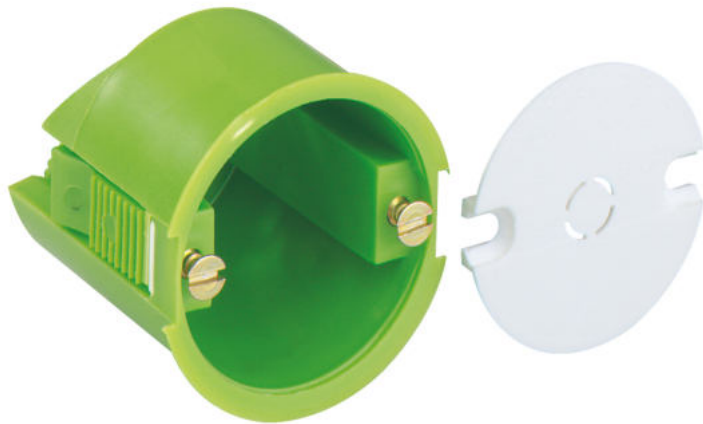

Krabice pro vývod ze stěny

HW 040

HW 040

Krabice pro vývod ze stěny

Číslo výrobku: 92404001

Rozměry: 35 x 35 x 40 mm

Krabice do dutých stěn, samozhášivá, pro vývody svítidel ze stěny podle VDE 0100, pro tloušťku desek 1 až 30 mm, vzdálenost šroubů 27 mm, včetně bílého uzavíracího víka

Vyvrtný otvor Ø 35 mm, hloubka 40 mm

IP30

Technická data

elektrické vlastnosti

druh krytí UL:	žádné údaje
druh krytí:	IP30

rozměry

délka:	35 mm
šířka:	35 mm
výška:	40 mm

materiálové vlastnosti

materiál

materiál spodního dílu:	plast
materiál horního dílu:	polypropylen

Příslušenství

ES-10 - Montážní šroub

ES-18 - Montážní šroub

ES-25 - Montážní šroub
