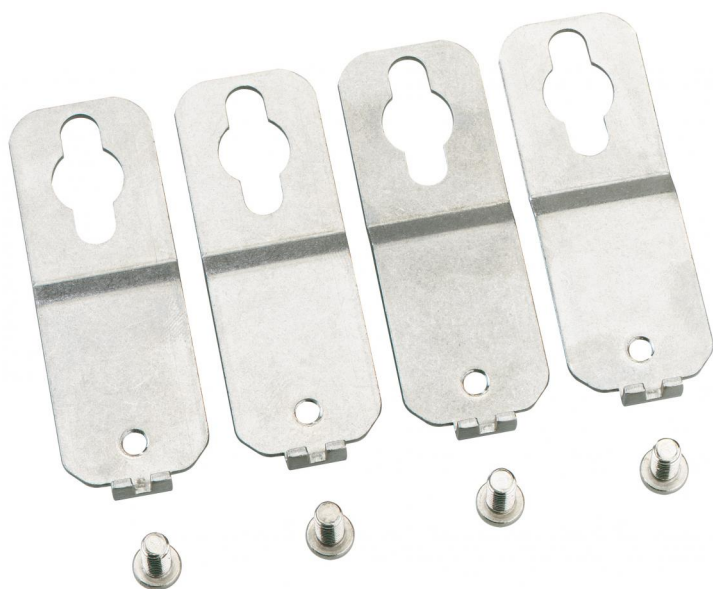

Sada pro vnější upevnění

WKE 200 ABL

WKE 200 ABL

Sada pro vnější upevnění

Číslo výrobku: 86040001

Sada pro vnější připevnění V2A

Sada pro vnější připevnění V2A, pro WKE 200 až WKE 400, Materiál ušlechtilá ocel V2A (1.4301), Sada = 4 ks