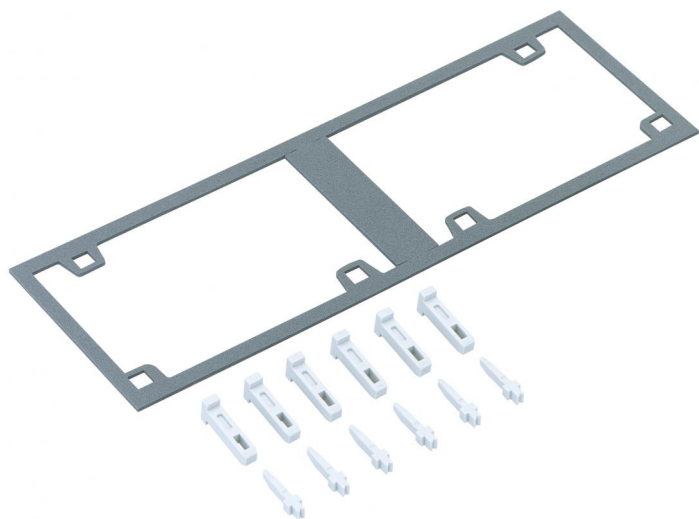

Spojovací sada

AK KS-IP65

AK KS-IP65

Spojovací sada

Číslo výrobku: 79100101

Spojovací sada, pro vodorovné nebo svislé spojování všech skříní AK od velikosti 300 x 150 mm, komplet s klínovými spojkami a těsněním pro bočnice skříní 150 a 300 mm, Každých 300 mm = 1 spojovací sada

IP65

Technická data

elektrické vlastnosti

druh krytí:	IP65
-------------	------

materiálové vlastnosti

vhodné pro venkovní použití:	ne
průmyslová kvalita:	ne

mechanické vlastnosti

Typ příslušenství:	jiné
--------------------	------