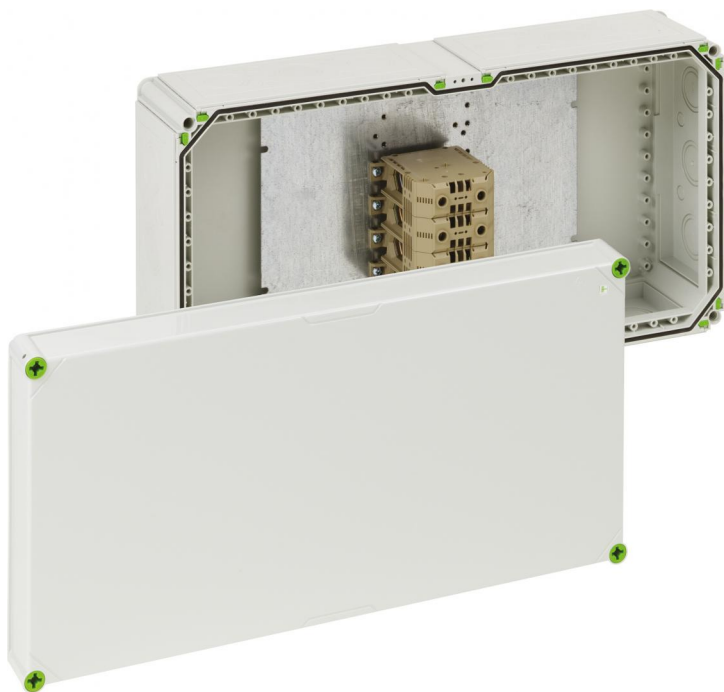

## Abox-i 2400 DK-240<sup>2</sup>/4

### Abox-i 2400 DK-240<sup>2</sup>/4

Spojovací krabice

**PŘIZPŮSOBITELNÉ**

Číslo výrobku: 49059401

Rozměry: 640 x 320 x 179 mm

Spojovací krabice - průmyslová kvalita -, Ui=690V, odolná vůči povětrnostním podmínkám, Nárazuvzdorné, bezhalogenová, Plombovatelné, s osazením řadové svorkovnice, vhodné kabelové přírady viz příslušenství

**šedá, s řadovou svorkovnicí, 4 póly - 70 - 240 mm<sup>2</sup>**

### rozměry

délka:	320 mm
šířka:	640 mm
výška:	179 mm