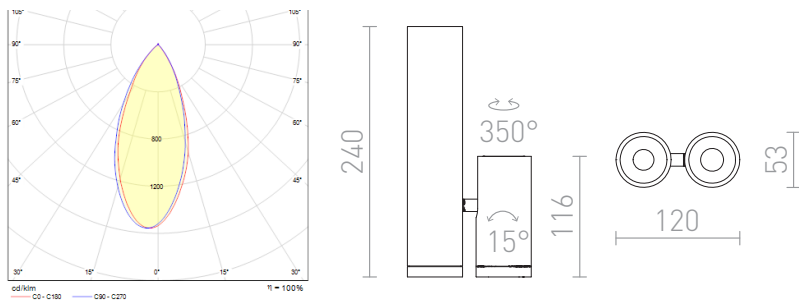

BOGARD TWIN

LED 2x5W 1023 lm Ra 80

Stropní svítidlo s jedním pevným a jedním stavitelným LED reflektorem.

MOC CZK vč DPH

R12499

BOGARD TWIN stropní matná černá 230V
LED 2x5W 40° 3000K

2 950,-

R12500

BOGARD TWIN stropní matný nikl 230V LED
2x5W 40° 3000K

3 350,-

40°

15°

0,87

IES

IES

3D model

manual

.ies data