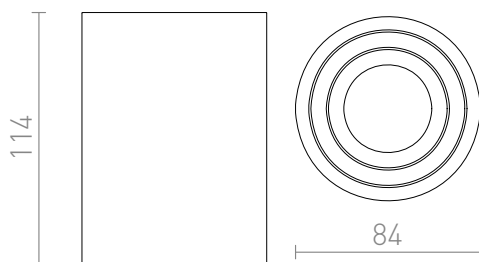

# MOMA STROPNÍ NÁKLOPNÁ

Válcové stropní svítidlo pro světelný zdroj s patičí GU10, s možností naklonění světelného zdroje.

MOC CZK vč DPH

---

<b>R12044</b>	MOMA náklonná bílá 230V GU10 35W	<b>1 150,-</b>
---------------	----------------------------------	----------------

---

<b>R12517</b>	MOMA náklonná černá 230V GU10 35W	<b>1 200,-</b>
---------------	-----------------------------------	----------------

---

3D model

manual

G11841