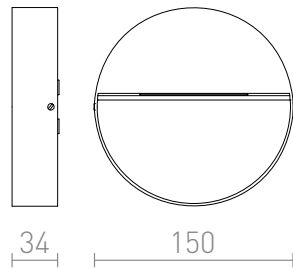

AQILA R

LED 6W 200 lm Ra 80

Nástěnné kruhové LED svítidlo pro orientační nasvícení chodníků, schodišť nebo teras. Vhodné pro venkovní i interiérové použití bez nutnosti zapuštění.

MOC CZK vč DPH

R12539	AQILA R nástěnná bílá 230V LED 6W IP54 3000K	1 950,-
R12540	AQILA R nástěnná šedá 230V LED 6W IP54 3000K	1 950,-
R12541	AQILA R nástěnná antracitová 230V LED 6W IP54 3000K	1 950,-

IP54

 3D model

 manual