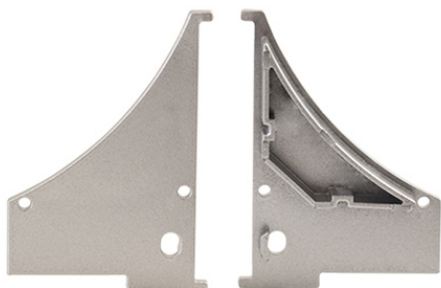

Parametry:

Typ příslušenství: [Koncovka](#)

Materiál: [Plast](#)

Barva: [Stříbrná](#)

EAN: [8595607122320](#)

ML-762.014.07.1