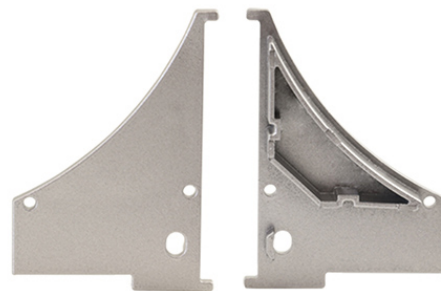

McLED Koncovka s otvorem pro SQ, stříbrná barva, 1 ks

Kód produktu: **ML-762.014.07.1**

Typ produktu: **SQ - EC - with hole**

McLED Asist

+420 220 184 886, +420 220 184 827, +420 220 184 894, +420 220 184 881

support@mcled.cz

Popis: **Koncovka s otvorem pro SQ (pravá), stříbrná barva, 1 ks. Součástí dodávky jsou 2 vruty.**

ML-762.014.07.1

Parametry:

Typ příslušenství: [Koncovka](#)

Materiál: [Plast](#)

Barva: [Stříbrná](#)