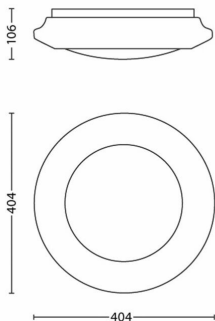

PHILIPS

Stropní světlo

myLiving

Cinnabar 4000k

bílá

LED

33365/31/17