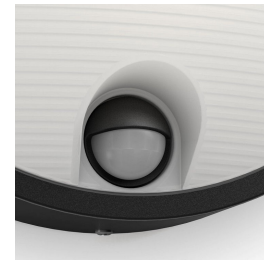

Včetně senzoru pohybu

Se světlem získáte i senzor pohybu, který vám rozsvítí světlo na uvítanou při cestě domů nebo upozorní, když jde někdo k vám. Jakmile senzor zjistí pohyb, světlo se automaticky zapne.