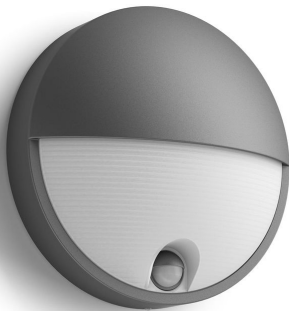

PHILIPS

Nástěnné svítidlo

myGarden

Capricorn IR

antracitová

LED

16456/93/16

Vždy krásně prosvětlený domov

Toto venkovní kopulovitě nástěnné svítidlo LED Philips Capricorn v antracitově šedé barvě je vyrobeno z odolného, tlakově litého hliníku a má bezpečnostní senzor pohybu. Půlměsíkový design rozsvítí venkovní místa silným, ale rozptýleným teplým bílým světlem.

Vysoce kvalitní světlo LED

Technologie LED integrovaná v tomto svítidle Philips představuje unikátní řešení, vyvinuté společností Philips. Zapíná se okamžitě a současně umožňuje optimální světelný výkon, který nechá vyniknout jasné barvy vašeho domova.