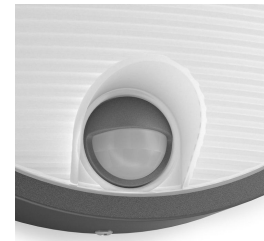

Včetně senzoru pohybu

Se světlem získáte i senzor pohybu, který vám rozsvítí světlo na uvítanou při cestě domů nebo upozorní, když jde někdo k vám. Jakmile senzor zjistí pohyb, světlo se automaticky zapne.