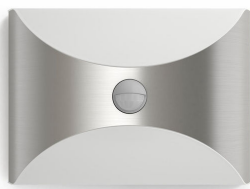

PHILIPS

Nástěnné svítidlo

myGarden

Herb IR

nerez

LED

17299/47/16

Vždy krásně prosvětlený domov

Venkovní nástěnné svítidlo LED Philips Herb z nerezové oceli zahaluje své světlo do tenké železné stuhy. Zkrácená silueta vyzařuje vzory rozptýleného teplého bílého světla do všech stran na vaši stěně. Dodáváno se senzorem pohybu pro vaši osobní bezpečnost.

Vysoce kvalitní světlo LED

Technologie LED integrovaná v tomto svítidle Philips představuje unikátní řešení, vyvinuté společností Philips. Zapíná se okamžitě a současně umožňuje optimální světelný výkon, který nechá vyniknout jasné barvy vašeho domova.

je chráněno proti stříkající vodě a jedná se o výrobek nejčastěji a ideálně používaný ve venkovním prostředí.

Specifikace

Design a provedení

- Barva: nerez
- Materiál: nerezová ocel

Obsahuje funkce/příslušenství navíc