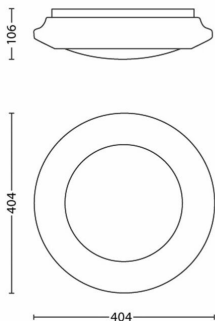

PHILIPS

Stropní světlo

myLiving

Cinnabar 2700k

bílá

LED

33365/31/16