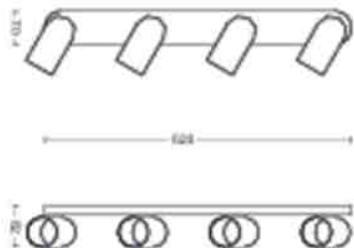

PHILIPS

Bodové svítidlo

myLiving

PONGEE

černá

50584/30/PN