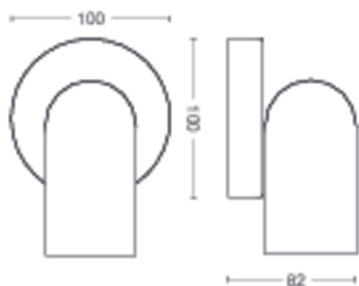

PHILIPS

Bodové svítidlo

myLiving

PONGEE

černá

50581/30/PN