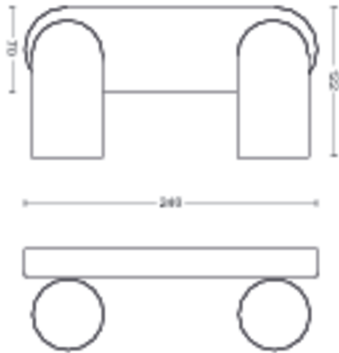

PHILIPS

Bodové svítidlo

myLiving

PONGEE

černá

50582/30/PN