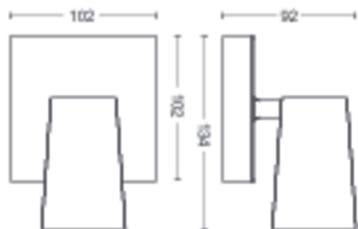

PHILIPS

Bodové svítidlo

myLiving

PAISLEY

hliník

50571/48/PN