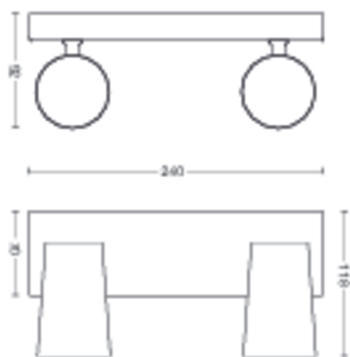

# PHILIPS

Bodové svítidlo

myLiving

PAISLEY

hliník

50572/48/PN

## Rozměry a hmotnost výrobku

- Výška: 9,2 cm
- Délka: 24 cm
- Čistá hmotnost: 0,645 kg
- Šířka: 11,8 cm