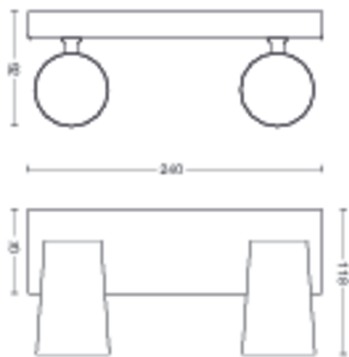

PHILIPS

Bodové svítidlo

myLiving

PAISLEY

bílá

50572/31/PN