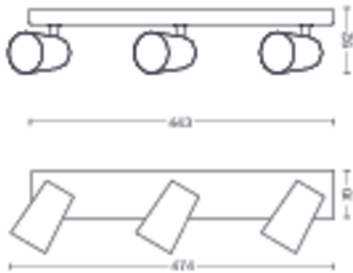

PHILIPS

Bodové svítidlo

myLiving

PAISLEY

bílá

50573/31/PN