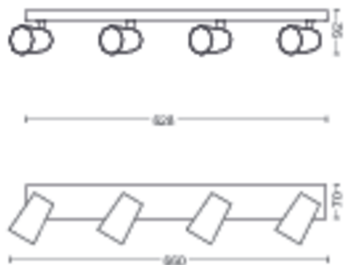

PHILIPS

Bodové svítidlo

myLiving

PAISLEY

bílá

50574/31/PN