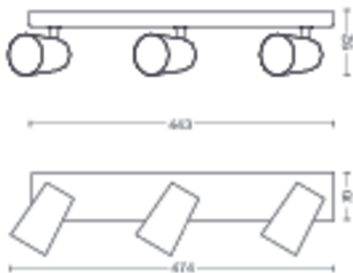

PHILIPS

Bodové svítidlo

myLiving

PAISLEY

hliník

50573/48/PN