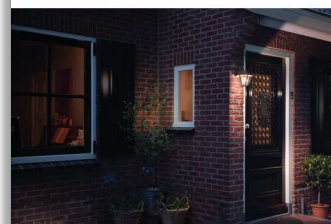

Philips myGarden
Nástěnné svítidlo

Curassow
hnědá

myGarden

17386/43/PN

Užívejte si krásně osvětlenou zahradu

Vytvořte okouzující středobod u vchodu nebo na terase pomocí tohoto šestistěnného nástěnného svítidla Philips Curassow. Je vyrobeno z vysoce kvalitního hliníku a odolné proti vlivům počasí. Teď už si můžete jen užívat svou zahradu.

Rozměry a hmotnost balení

- Výška: 18,9 cm
- Délka: 22,1 cm
- Šířka: 22,1 cm
- Hmotnost: 0,980 kg

Různé

- Speciálně navrženo pro: Zahrada a dvůr
- Styl: Současný
- Typ: Nástěnné svítidlo

Přednosti

Vysoce kvalitní materiály

Toto svítidlo Philips je vyrobeno speciálně pro venkovní prostory. Je odolné a navrženo pro dlouhou životnost, takže bude vaši zahradu osvětlovat noc co noc. Je vyrobeno z vysoce kvalitního tlakově litého hliníku a vynikajících syntetických materiálů.

Vytvořte stylovou atmosféru

Toto venkovní nástěnné svítidlo je navrženo tak, aby splňovalo nejmodernější trendy a styly, takže bezproblémově zapadne do vašeho venkovního prostředí a vytvoří atmosféru, jakou jste vždy chtěli.