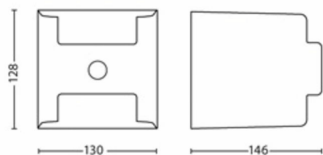

Určeno pro vaši zahradu

- Včetně senzoru pohybu pro pohodlí a bezpečí
- IP44 – odolné proti vlivům počasí