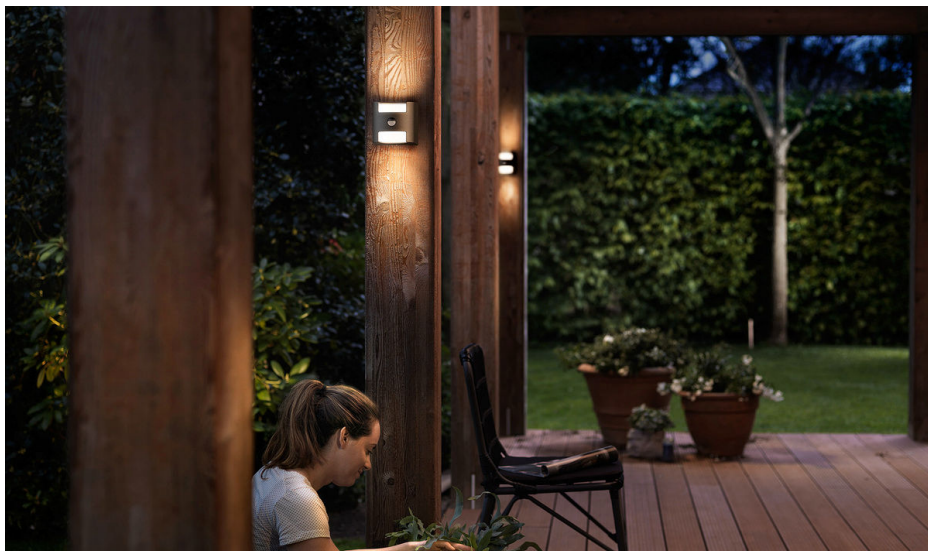

PHILIPS

Nástěnné svítidlo

myGarden

Grass IR

antracitová

LED

17322/93/16

Vždy krásně prosvětlený domov

Toto venkovní nástěnné LED světlo Philips Grass v antracitové barvě je vyrobeno z odolného, tlakově litého hliníku a je vybaveno pohybovým čidlem. Ořezaný kostkovitý design rozsvítí vaši stěnu odshora dolů pomocí dvou oslnivých paprsků hřejivého bílého světla.

Udržitelné řešení osvětlení

- Šetřící energii
- Vysoce kvalitní světlo LED
- Dlouhá životnost až 25 let
- Teplé bílé světlo
- Společnost Philips nabízí 5letou záruku na modul LED a vinutí

Určeno pro vaši zahradu

- Včetně senzoru pohybu pro pohodlí a bezpečí
- IP44 – odolné proti vlivům počasí