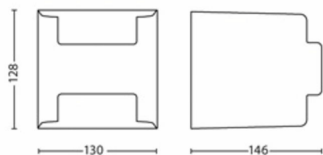

Určeno pro vaši zahradu

- IP44 – odolné proti vlivům počasí