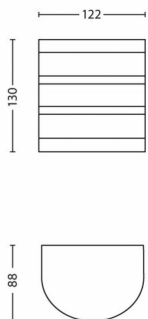

PHILIPS

Nástěnné svítidlo

myGarden

Calgary

nerez

LED

17314/47/16