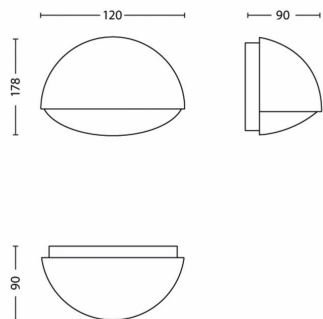

PHILIPS

Nástěnné svítidlo

myGarden

Dust

antracitová

LED

16407/93/16