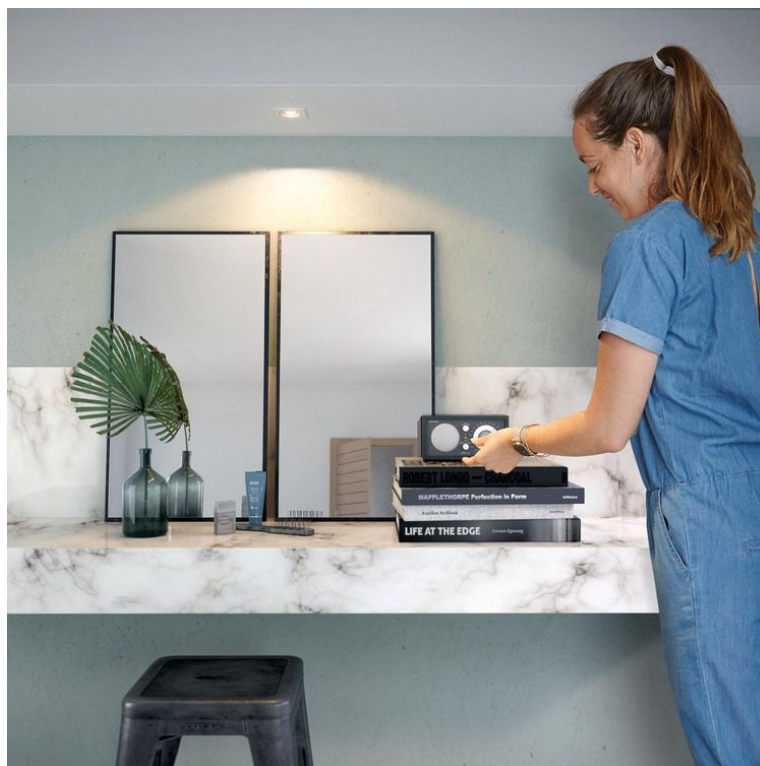

PHILIPS

Zapustné bodové
svítidlo

myLiving

ENNEPER

bílá

LED

50191/31/PN

Vytvořte si ten pravý styl osvětlení

Zapuštěné bodové svítidlo Philips Enneper je vyrobeno z vysoce kvalitního materiálu a vyznačuje se prostými konturami, které se hodí ke každému stylu. Doplňte své bodové svítidlo stylovou žárovkou Philips GU10 LED a zajistěte si tak vysoce kvalitní osvětlení s dlouhou životností.

Zvláštní vlastnosti

- Žárovka není součástí balení
- Snadná výměna žárovky

Navrženo pro váš obývací pokoj i ložnici

- Materiál vysoké kvality
- Bez prachu, bez koroze