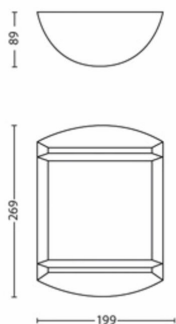

Užívejte si krásně osvětlenou zahradu

Venkovní nástěnné svítidlo LED Philips Antelope v bílém provedení je vyrobeno z odolného a vysoce kvalitního syntetického materiálu. Důvěrně známý design ve tvaru nízkého válce vyzařuje spoustu rozptýleného studeně bílého světla, které jasně osvětluje venkovní prostory.

Udržitelné řešení osvětlení

- Šetřící energii
- Vysoce kvalitní světlo LED
- Dlouhá životnost až 25 let
- Chladné bílé světlo
- Společnost Philips nabízí 5letou záruku na modul LED a vinutí

Určeno pro vaši zahradu

- IP44 – odolné proti vlivům počasí