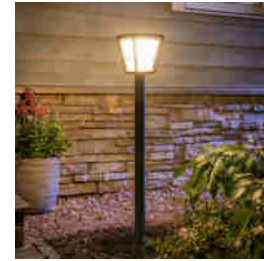

Vysoký světelný výkon

Toto svítidlo systému Philips Hue je dostatečně výkonné pro příjemné osvětlení celé zahrady. Můžete jím osvětlit i vchody nebo je použít k obohacení světelné atmosféry prostoru. Světelnou scénu můžete přizpůsobit konkrétní situaci a pozvednout tak vzhled exteriéru na vyšší úroveň.

Specifikace

Design a provedení

- Barva: černá
- Materiál: sklo

Obsahuje funkce/příslušenství navíc

- Možnost ztlumení pomocí vypínače Hue Switch a aplikace Hue: Ano

Charakteristika světla

- Index barevného podání (CRI): 80

Různé

- Speciálně navrženo pro: Zahrada a dvůr
- Typ: Stojanové/sloupové