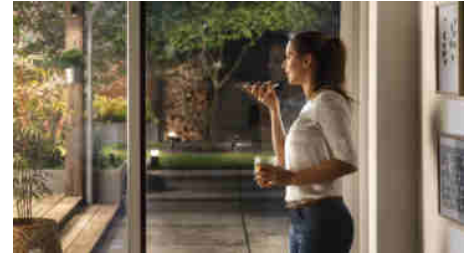

Ovládejte světla podle svých představ

Připojte svá světla Philips Hue k můstku a pusťte se do nekonečného objevování nových možností. Ovládejte světla z chytrého telefonu nebo tabletu prostřednictvím aplikace Philips Hue nebo doplňte do systému interiérové spínací prvky, které budou vaše světla ovládat. Vychutnejte si osvětlení Philips Hue naplno díky časovačům, upozorněním, výstrahám a dalším funkcím. Philips Hue funguje i s technologiemi Amazon Alexa, Apple HomeKit a Google Assistant, které vám umožní ovládat světla hlasem.