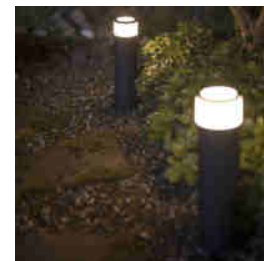

Vysoký světelný výkon

Toto svítidlo systému Philips Hue je dostatečně výkonné pro příjemné osvětlení celé zahrady. Můžete jím osvětlit i vchody nebo je použít k obohacení světelné atmosféry prostoru. Světelnou scénu můžete přizpůsobit konkrétní situaci a pozvednout tak vzhled exteriéru na vyšší úroveň.

Specifikace

Design a provedení

- Barva: černá
- Materiál: kov

Obsahuje funkce/příslušenství navíc

- Možnost ztlumení pomocí vypínače Hue Switch a aplikace Hue: Ano

Charakteristika světla

- Index barevného podání (CRI): 80

Různé

- Speciálně navrženo pro: Zahrada a dvůr
- Typ: Stojanové/sloupové

Spotřeba elektrické energie

- Třída energetické účinnosti (EEL): G