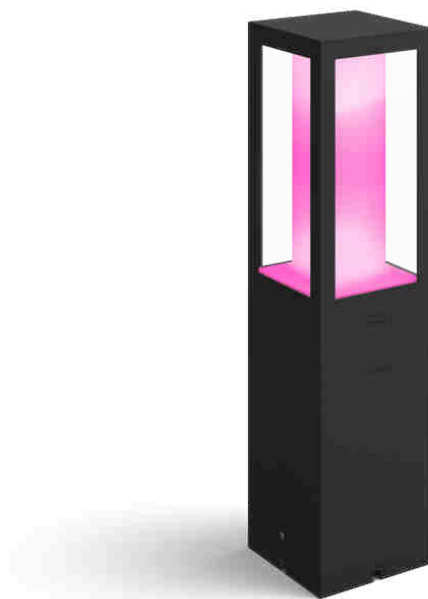

# PHILIPS

Exteriérové stojanové  
svítidlo Impress

Hue White and Color  
Ambiance

Integrované LED

Bílé a barevné světlo

Nízkonapěťový systém –  
rozšíření

Chytré ovládání pomocí Hue  
bridge\*

17434/30/P7

## Zapojte a osvětlete své exteriéry

Vychutnejte si 16 miliónů dostupných barev, abyste vylepšili krásu své zahrady, nebo svítidlo použijte k praktickému osvětlení cesty. Rozšiřující jednotku lze použít jako rozšíření nízkonapěťového systému. Je třeba doplnit můstkem Hue a nízkonapěťovou základní sadou.