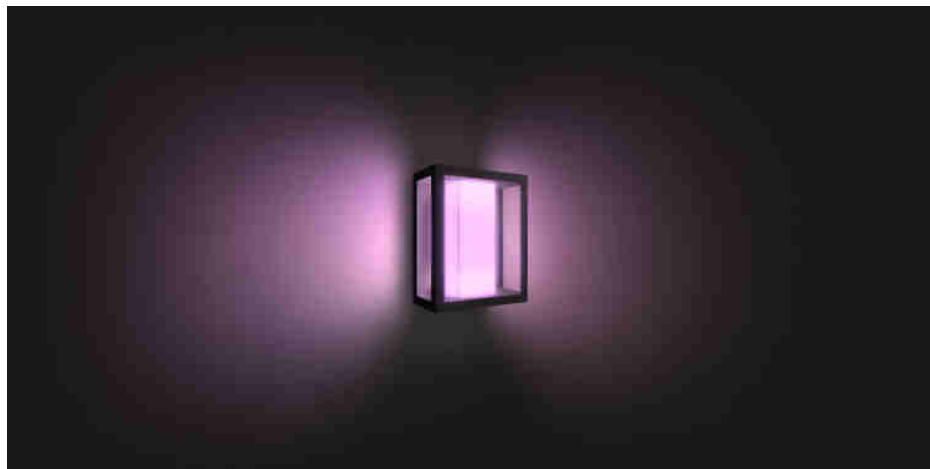

PHILIPS

Exteriérové nástěnné
svítidlo Impress

Hue White and Color
Ambiance

Integrované LED

Bílé a barevné světlo

Napájení ze sítě

Chytré ovládání pomocí Hue
bridge*

17430/30/P7

Neomezené možnosti

Své Hue nyní můžete rozšířit i ven. Nástěnné svítidlo Impress lze připojit ke stávajícímu můstku Hue a vy tak budete mít k dispozici veškeré funkce, jako je plánování a ovládání světel mimo domov. Dokáže skvěle navodit požadovanou atmosféru. Balení neobsahuje můstek Philips Hue.