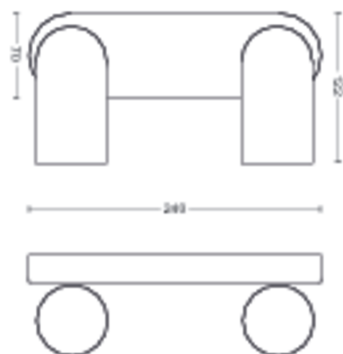

# PHILIPS

Bodové svítidlo

myLiving

PONGEE

bilá

50582/31/PN

## Rozměry a hmotnost výrobku

- Výška: 8,2 cm
- Délka: 24 cm
- Čistá hmotnost: 0,670 kg
- Šířka: 12,2 cm