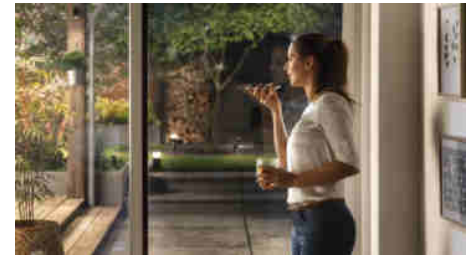

Ovládejte světla podle svých představ

Připojte svá světla Philips Hue k můstku a pusťte se do nekonečného objevování nových možností. Ovládejte světla z chytrého telefonu nebo tabletu prostřednictvím aplikace Philips Hue nebo doplňte do systému interiérové spínací prvky, které budou vaše světla ovládat. Vychutnejte si osvětlení Philips Hue naplno díky časovačům, upozorněním, výstrahám a dalším funkcím. Philips Hue funguje i s technologiemi Amazon Alexa, Apple Homekit a Google Assistant, které vám umožní ovládat světla hlasem.