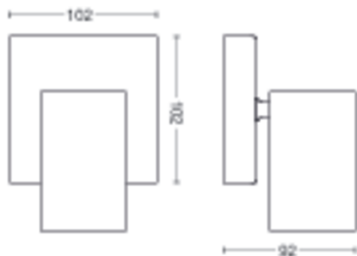

PHILIPS

Bodové svítidlo

myLiving

KOSIPO

černá

50591/30/PN