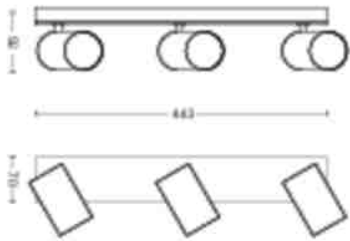

PHILIPS

Bodové svítidlo

myLiving

KOSIPO

černá

50593/30/PN