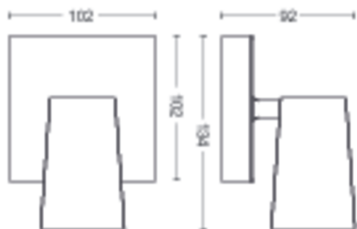

PHILIPS

Bodové svítidlo

myLiving

PAISLEY

bílá

50571/31/PN