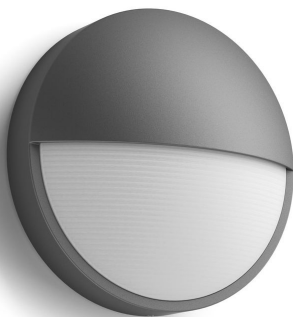

PHILIPS

Nástěnné svítidlo

myGarden

Capricorn

antracitová

LED

16455/93/16

Užívejte si krásně osvětlenou zahradu

Toto kopulovité venkovní nástěnné svítidlo LED Philips Capricorn v elegantní antracitově šedé barvě je vyrobeno z odolného, tlakově litého hliníku. Eleganční půlměsíkový design rozsvítí venkovní místa silnou, ale rozptýlenou lázní teplého bílého světla.

Technologie LED integrovaná v tomto svítidle Philips představuje unikátní řešení, vyvinuté společností Philips. Zapíná se okamžitě a současně umožňuje optimální světelný výkon, který nechá vyniknout jasné barvy vašeho domova.

Toto venkovní svítidlo Philips je navrženo speciálně pro vlhká venkovní prostředí. Bylo podrobeno přísným testům, které ověřily jeho voděodolnost. Stupeň krytí IP se popisuje dvěma údaji: první označuje stupeň ochrany proti prachu a druhý proti vodě. Toto venkovní svítidlo je zkonstruováno se stupněm krytí IP44: je chráněno proti stříkající vodě a jedná se o výrobek nejčastěji a ideálně používaný ve venkovním prostředí.