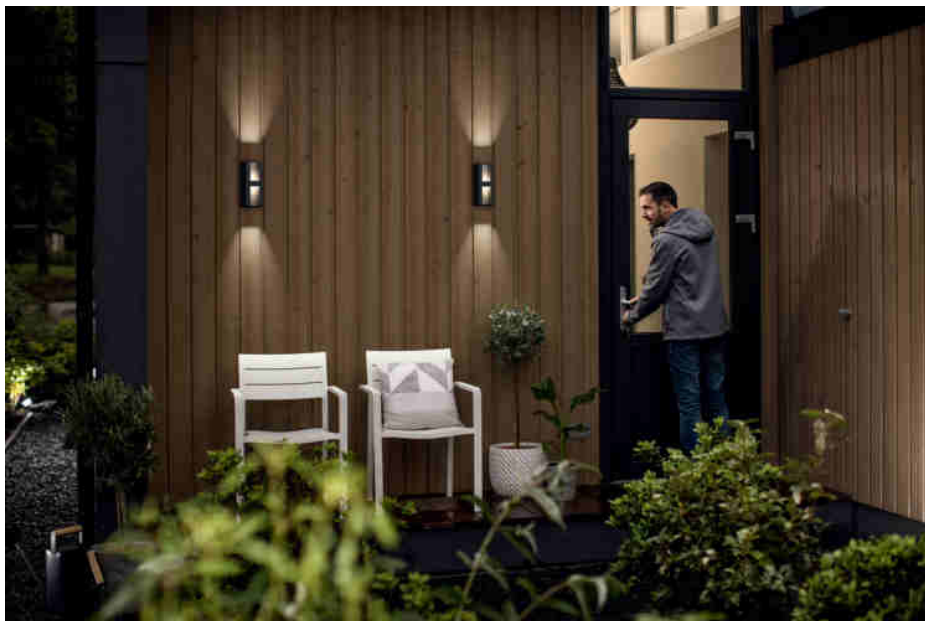

PHILIPS

Nástěnné svítidlo

myGarden

Shadow

antracitová

LED

17351/93/PO

Užívejte si krásně osvětlenou zahradu

Nástěnné svítidlo LED Philips Shadow z tlakově litého hliníku dodá stěně výraz a styl. Má elegantní hranatý design a vyzařuje nádherné teple bílé světlo LED směrem nahoru a dolů. Skvěle se hodí k architektonickému nasvětlování stěn.