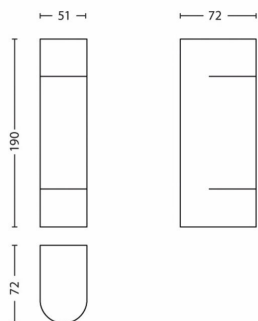

PHILIPS

Nástěnné svítidlo

myGarden

Západ slunce

nerez

LED

17312/47/16