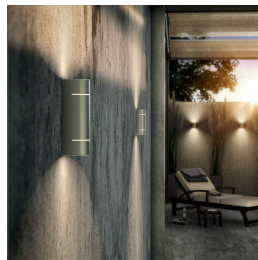

Teplé bílé světlo

Teplota barvy světla se může různit a udává se v jednotkách Kelvin (K). Žárovky s nízkou hodnotou teploty světla v Kelvinech poskytují hřejivé, přívětivější světlo, zatímco žárovky s vyšší hodnotou přinášejí chladné světlo, které působí energičtěji. Tato žárovka Philips nabízí hřejivé bílé světlo vytvářející útulnou atmosféru.