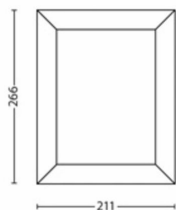

Užívejte si krásně osvětlenou zahradu

Nástěnné venkovní LED světlo Philips Karp v antracitově šedé barvě je tvořeno velkým panelem rozptýleného hřejivého bílého světla v elegantním rámu z odolného, tlakově litého hliníku. Vskutku umělecký světelný skvost k zavěšení na zeď a osvětlení vašeho venkovního prostoru.

Udržitelné řešení osvětlení

- Šetřící energii
- Vysoce kvalitní světlo LED
- Dlouhá životnost až 25 let
- Teplé bílé světlo
- Společnost Philips nabízí 5letou záruku na modul LED a vinutí

Určeno pro vaši zahradu

- IP44 – odolné proti vlivům počasí