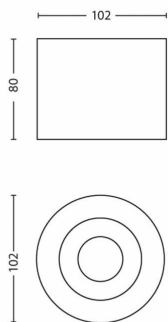

# PHILIPS

Jednoduché bodové  
svítidlo Phase

Stmívatelné LED

Stmívatelné světlo

Ideální k vytvoření dokonalé  
atmosféry

Jemné světlo LED, neunavuje  
oči

Vysoce kvalitní materiály

53300/31/16