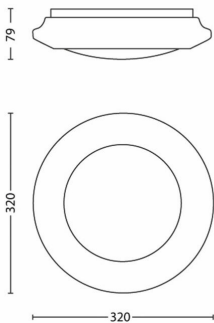

PHILIPS

Stropní světlo

myLiving

Svítlidlo Cinnabar 4 000 K

bílá

LED

33362/31/17