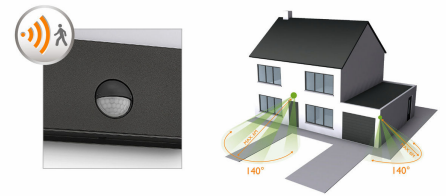

Včetně senzoru pohybu

Se světlem získáte i senzor pohybu, který vám rozsvítí světlo na uvítanou při cestě domů nebo upozorní, když jde někdo k vám. Jakmile senzor zjistí pohyb, světlo se automaticky zapne.