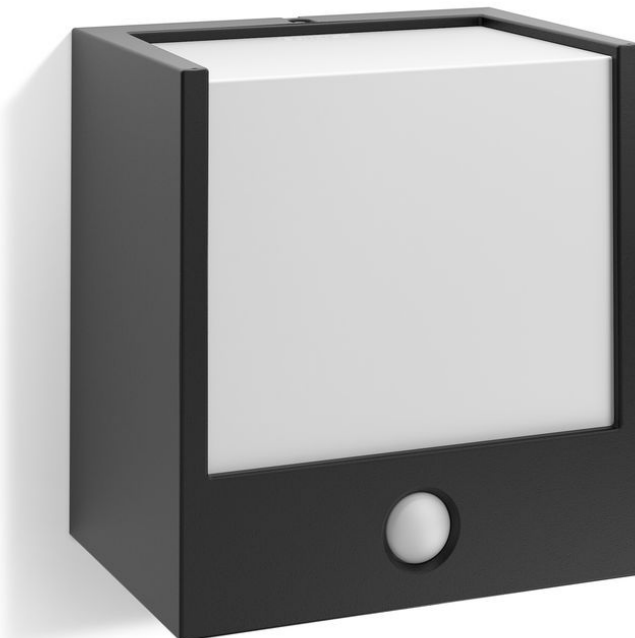

PHILIPS

Nástěnné svítidlo

myGarden

Macaw

černá

LED

17317/30/16

Užívejte si krásně osvětlenou zahradu

Nástěnné svítidlo Philips myGarden Macaw se pyšní dokonalým tvarem kostky. Díky svému vzhledu z leštěné nerezové oceli dodá moderní styl vaší zahradní zdi. Senzor pohybu a vysoce kvalitní světlo, vycházející z velkého okénka, zaplaví prostor bílým světlem tam, kde je třeba.

IP44 – odolné proti vlivům počasí

Toto venkovní svítidlo Philips je navrženo speciálně pro vlhká venkovní prostředí. Bylo podrobeno přísným testům, které ověřily jeho voděodolnost. Stupeň krytí IP se popisuje dvěma údaji: první označuje stupeň ochrany proti prachu a druhý proti vodě. Toto venkovní svítidlo je zkonstruováno se stupněm krytí IP44: je chráněno proti stříkající vodě a jedná se o výrobek nejčastěji a ideálně používaný ve venkovním prostředí.

Specifikace

Design a provedení

- Barva: černá
- Materiál: syntetická látka

Obsahuje funkce/příslušenství navíc

- 5letá záruka na modul LED: Ano
- Plně odolné proti počasí: Ano
- Integrované LED: Ano
- Senzor pohybu: Ano