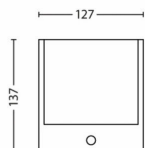

PHILIPS

Nástěnné svítidlo

myGarden

Macaw

černá

LED

17317/30/16