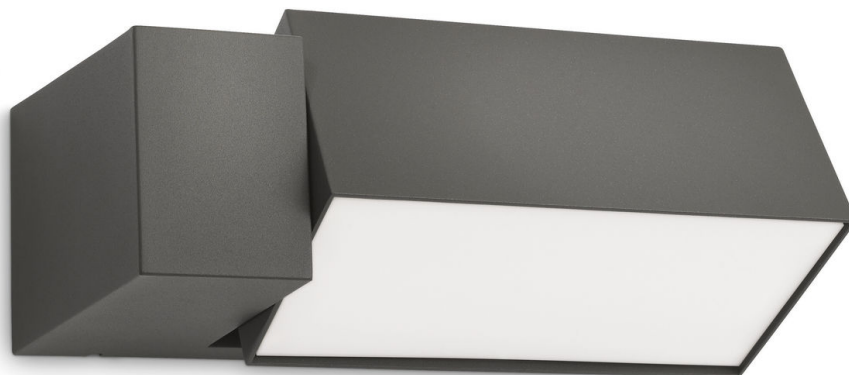

PHILIPS

Nástěnné svítidlo

myGarden

Border

antracitová

8719514385467

Stylová úspora

Toto moderní, antracitové venkovní nástěnné svítidlo promění vaši zahradu v přívětivé místo. Poskytuje hřejivé, bílé úsporné světlo, které lze nasměrovat podle potřeby. Vaše zahrada bude vypadat útulně a přívětivě i v noci.

Spojte atmosféru a pohodlí

- Vyzařuje laskavé teplé bílé světlo

Zvláštní vlastnosti

- Krytí IP 44, navrženo pro venkovní použití

Přednosti

Energeticky úsporné

Philips Outdoor je řada cenově dostupných venkovních svítidel, kombinující moderní design s nejnovější technologií pro úsporu energie. V porovnání s klasickými světelnými zdroji tato svítidla dosahují až 80% úspory, jsou tedy přátelská jak k planetě, tak k vaší peněžence, v níž budete díky nim rok co rok nacházet více peněz.

Cit pro detail

Každý kus je vyroben z vysoce kvalitních komponentů a trvanlivých materiálů, jako tlakově litý hliník a nerezová ocel.

Několik aplikací

Nástěnná, sloupová, stolní a stropní venkovní svítidla Philips se skvěle hodí pro zahradu, terasu, chodník či balkon. Při západu slunce vytváří útulnou, uvolňující atmosféru, zatímco po setmění poskytují jistotu bezpečné viditelnosti.