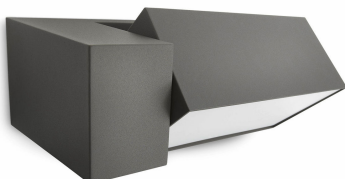

PHILIPS

Nástěnné svítidlo

myGarden

Border

antracitová

8719514385467

Stylová úspora

Toto moderní, antracitové venkovní nástěnné svítidlo promění vaši zahradu v přívětivé místo. Poskytuje hřejivé, bílé úsporné světlo, které lze nasměrovat podle potřeby. Vaše zahrada bude vypadat útulně a přívětivě i v noci.