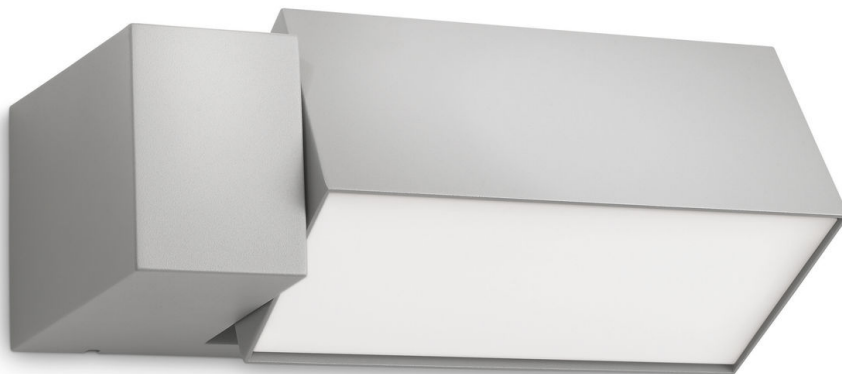

PHILIPS

Nástěnné svítidlo

myGarden

Border

šedá

8719514385443

Stylová úspora

Toto moderní, šedé venkovní nástěnné svítidlo promění vaši zahradu v přívětivé místo. Poskytuje teplé bílé úsporné světlo, které lze nasměrovat podle potřeby. Vaše zahrada bude vypadat útulně a přívětivě i v noci.